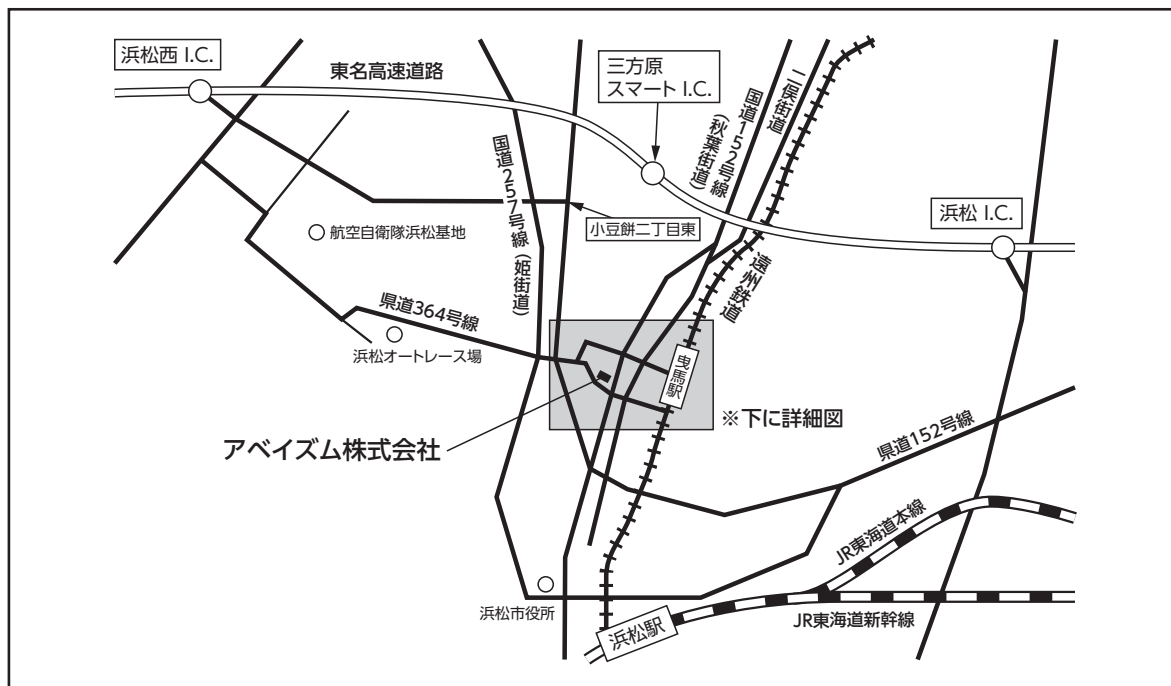

アベイズム株式会社 浜松事業所

〒430-0906

静岡県浜松市中区住吉5-26-12

TEL 053-476-7722

<最寄り駅>

JR浜松駅 北口 バスターミナル13番より、53、56、57の何れかの路線 バス停「谷田口橋」下車 徒歩2分
 遠州鉄道「新浜松駅」より「曳馬駅」下車 徒歩15分

< I.C. >

東名高速道路 浜松西I.C.より自動車で20分
 三方原スマートI.C.より自動車で10分

概略図

詳細図