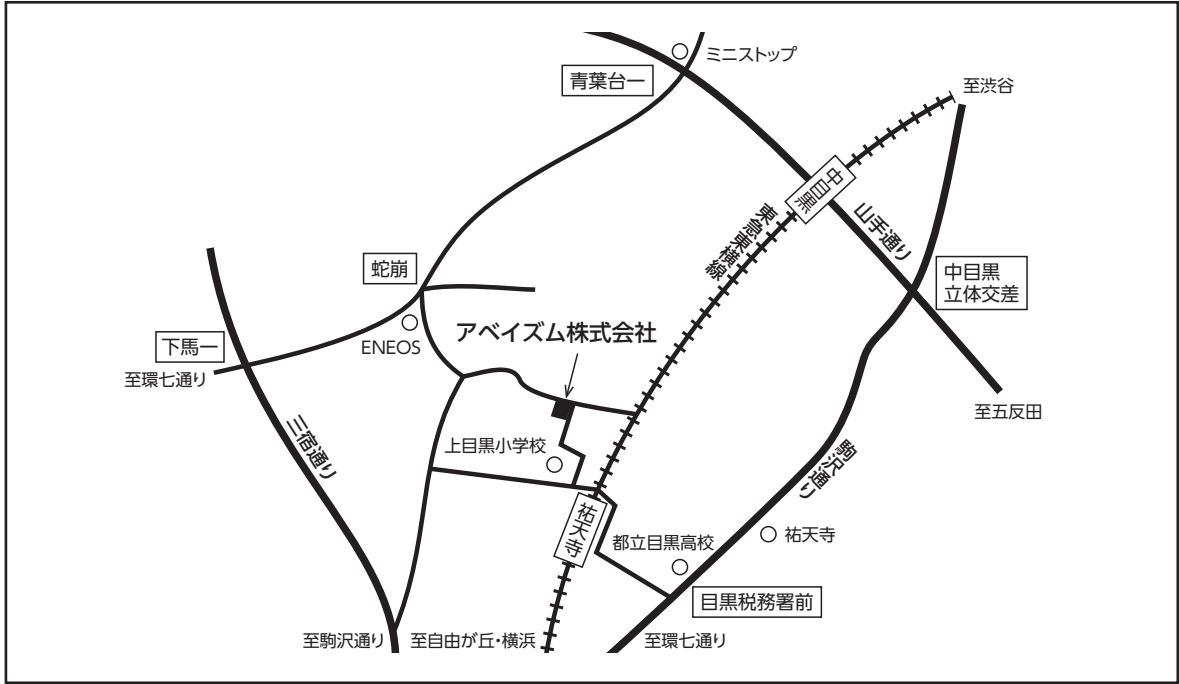

アベイズム株式会社 本社事業所

〒153-8571
東京都目黒区上目黒4-30-12
TEL 03-5720-7000

<最寄り駅>
東急東横線 祐天寺駅中央改札西口1下車 徒歩5分

概略図

詳細図