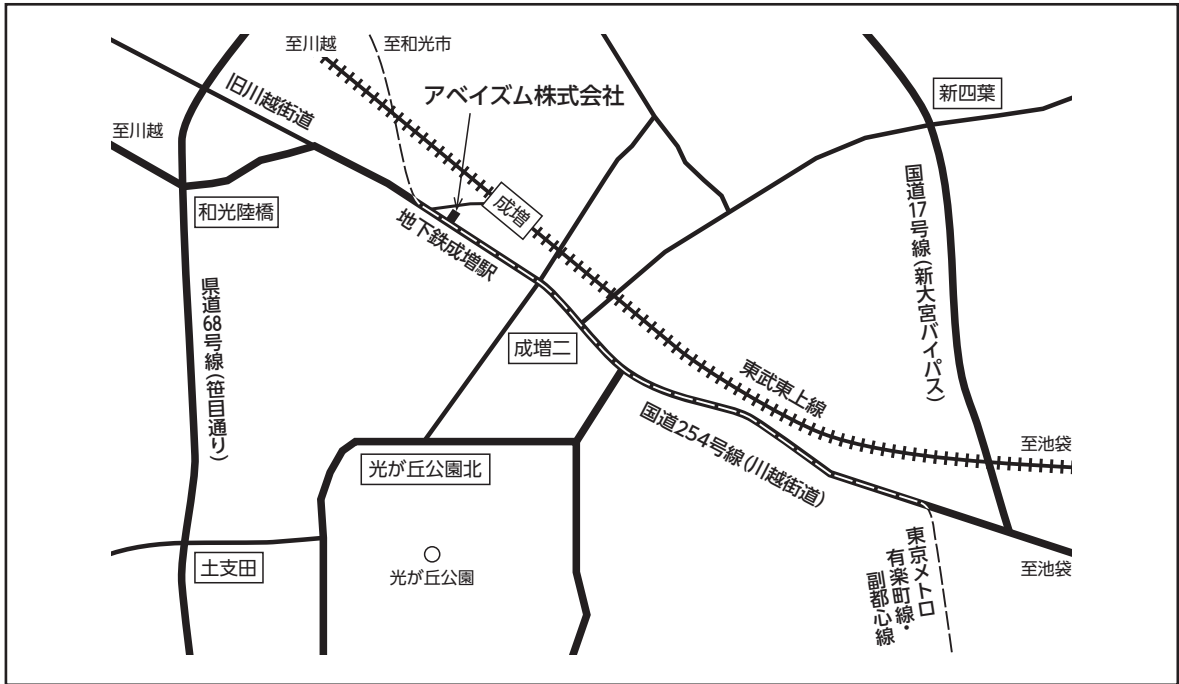

アベイズム株式会社 板橋事業所

〒175-0094

東京都板橋区成増2-17-10 タカビル3F

TEL 03-5968-4455

<最寄り駅>

東武東上線 成増駅 南口下車 徒歩5分

東京メトロ有楽町線・副都心線 地下鉄成増駅

2番出口下車 徒歩2分

概略図

詳細図