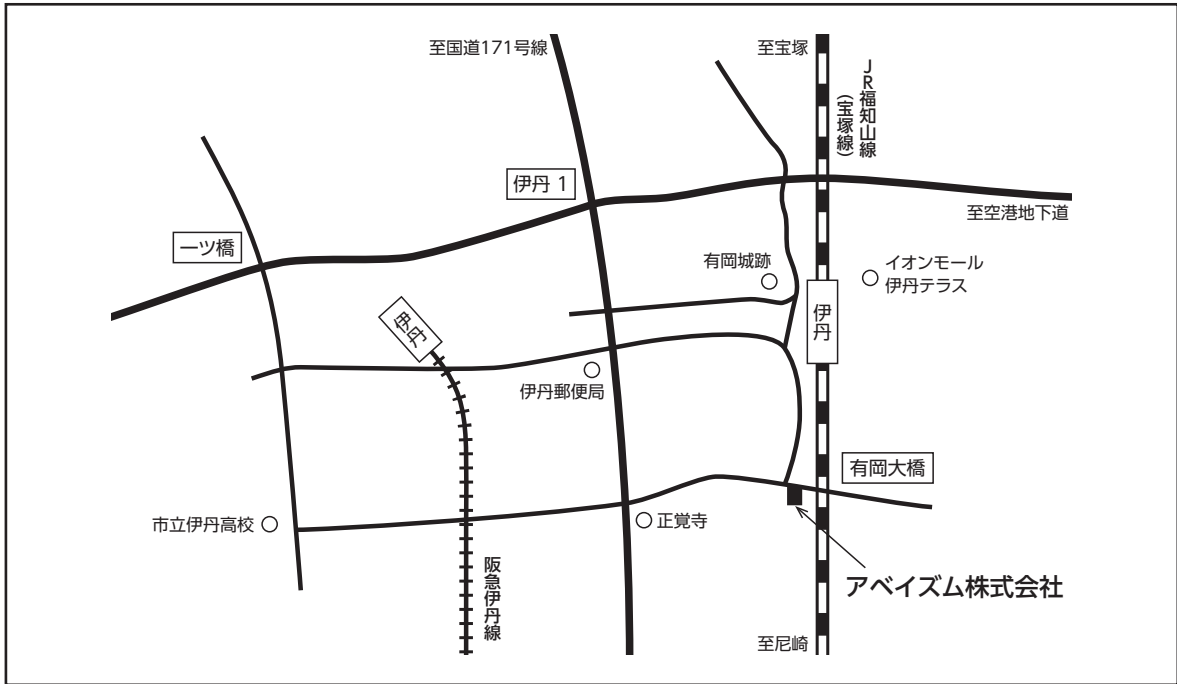

# アベイズム株式会社 大阪事業所

〒664-0846

兵庫県伊丹市伊丹5-9-2 クレストJ伊丹1F

TEL 072-775-5577

<最寄り駅>

JR福知山線(宝塚線) 伊丹駅 西口下車 徒歩5分

概略図

詳細図