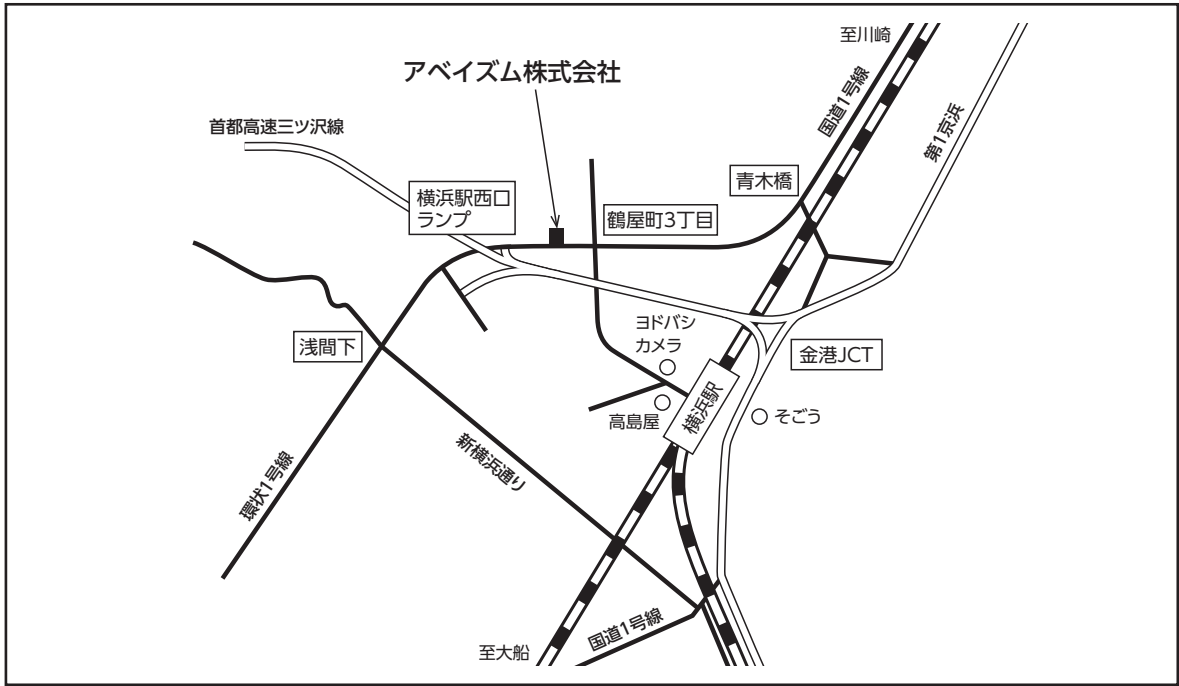

アベイズム株式会社 横浜事業所

〒220-0003
 横浜市西区楠町9-1
 TEL 045-314-1301

<最寄り駅>
 JR/東急東横線/京浜急行線/相鉄線/市営地下鉄線
 横浜駅西口下車 徒歩10分
 (JOINUS(ジョイナス)B1地下街 南12番出口より徒歩4分)

概略図

詳細図